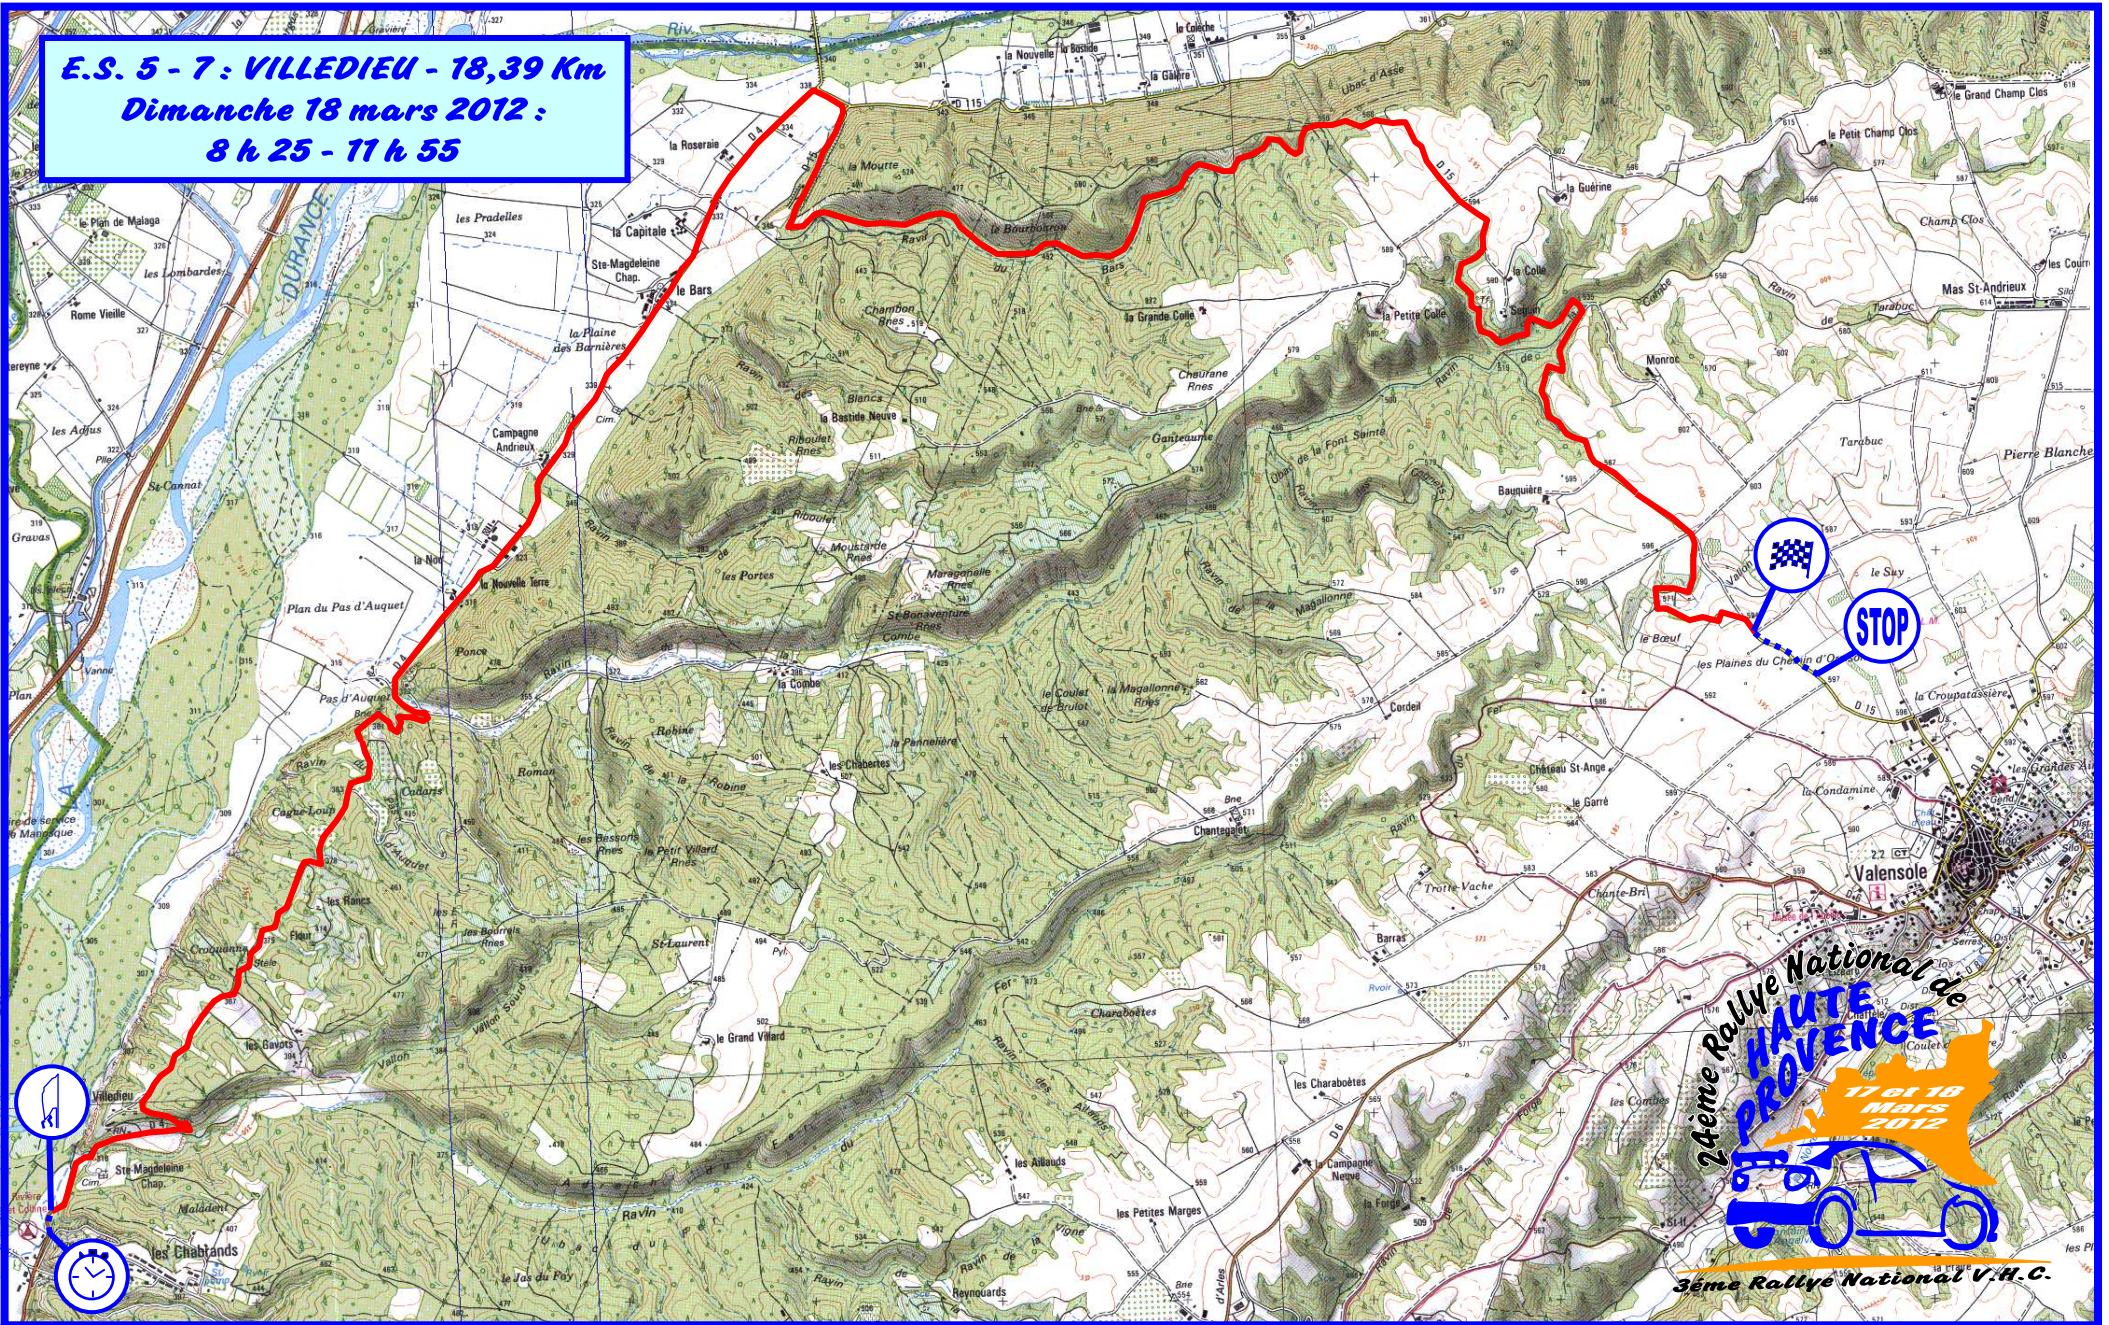

E.S. 5 - 7 : VILLEDIEU - 18,39 Km
Dimanche 18 mars 2012 :
8 h 25 - 11 h 55

24ème Rallye National de
HAUTE
PROVENCE
17 et 18 MARS 2012
3ème Rallye National V.H.C.