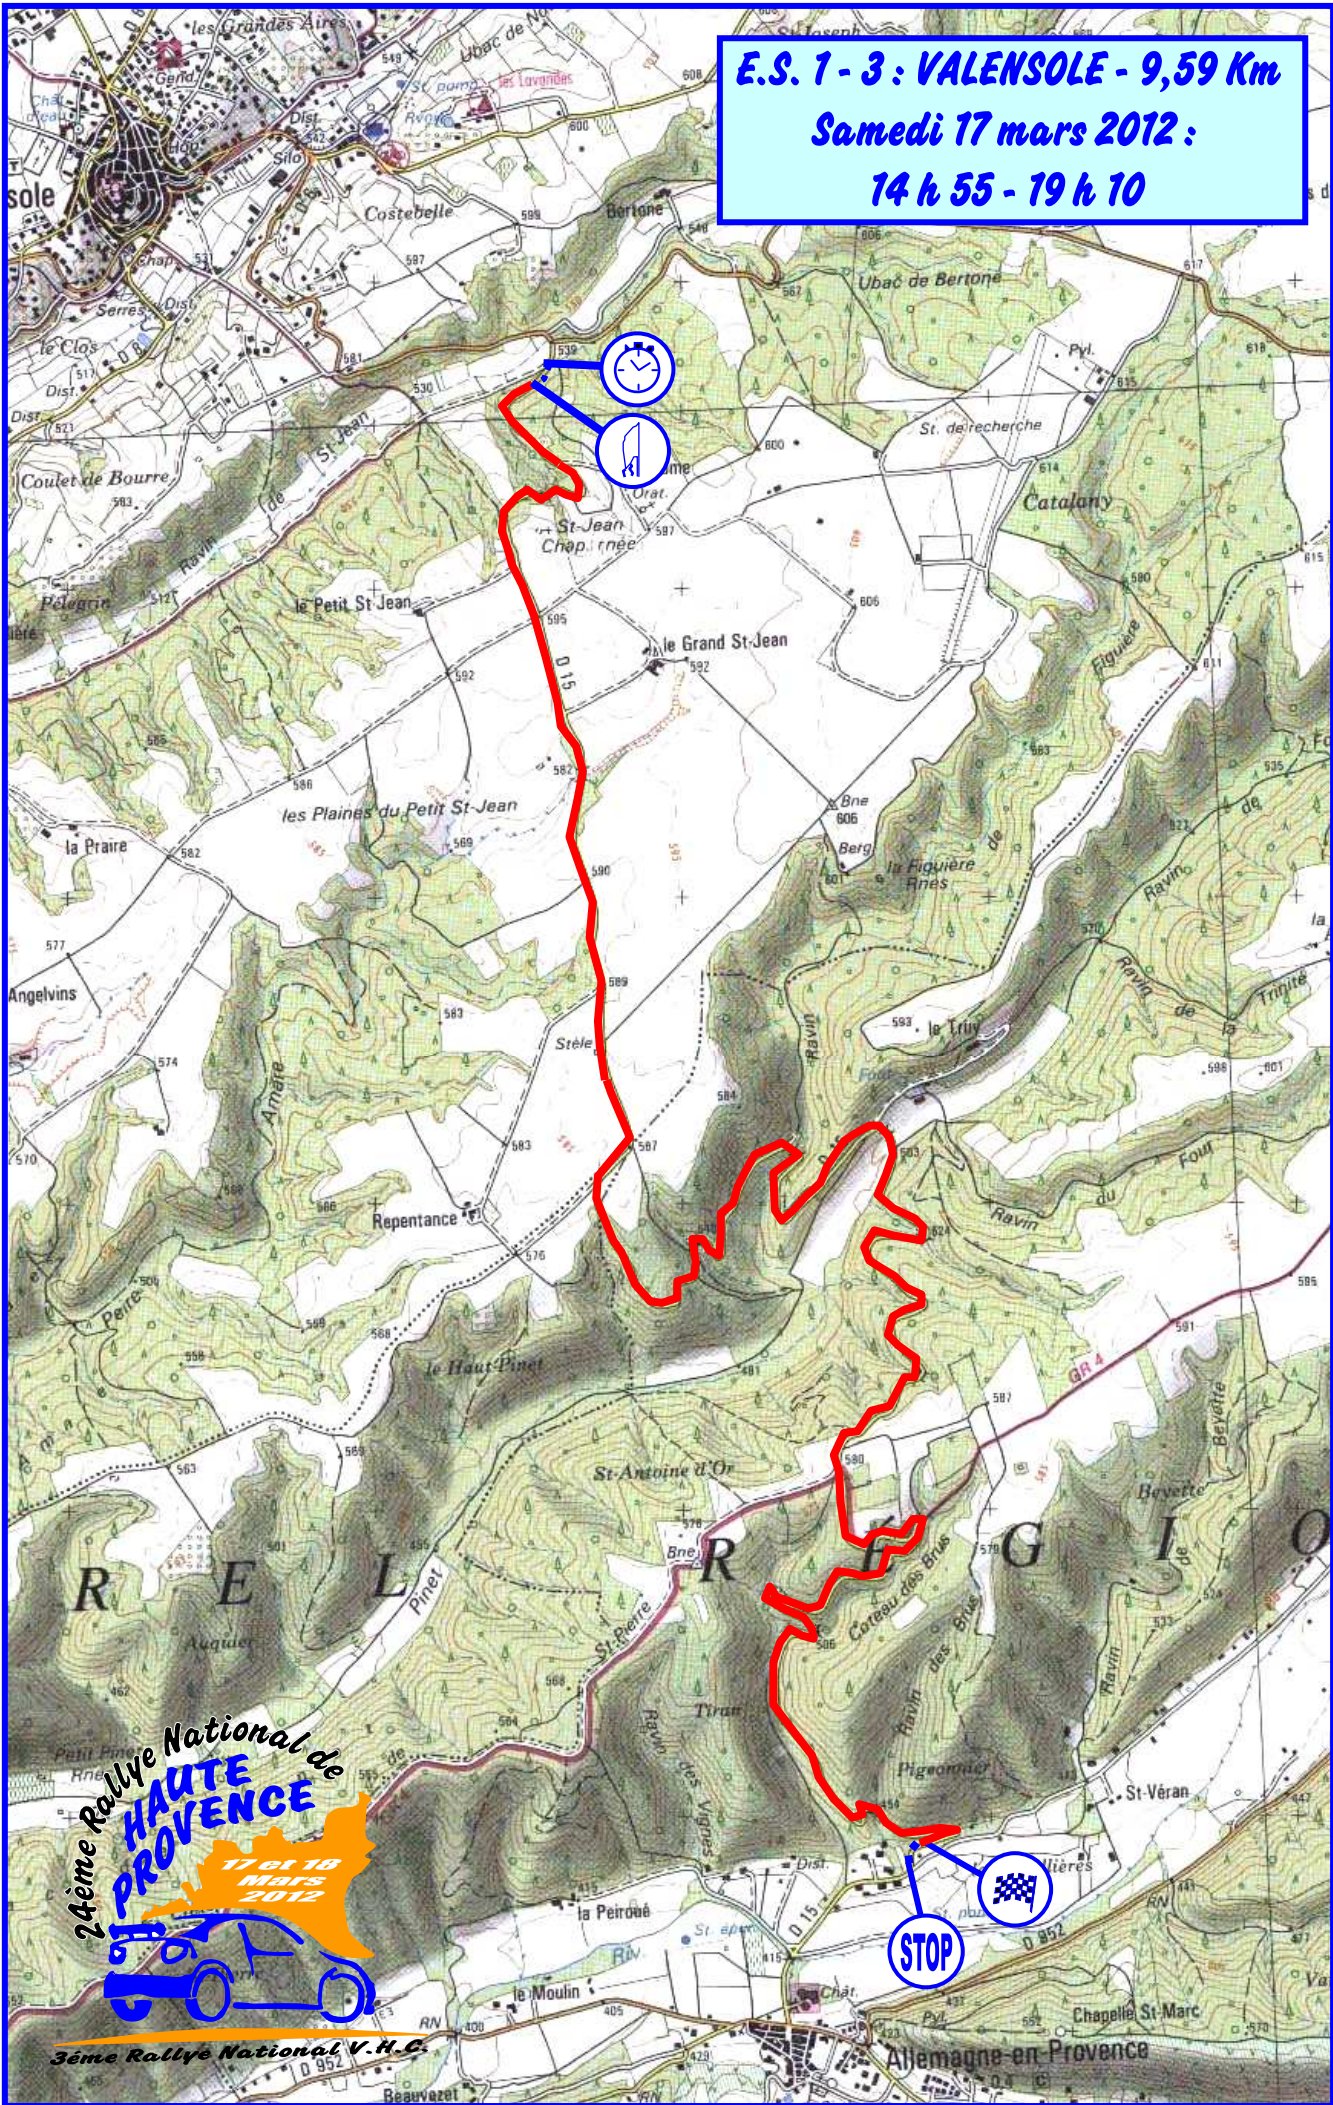

**E.S. 1 - 3 : VALENSOLE - 9,59 Km**  
**Samedi 17 mars 2012 :**  
**14 h 55 - 19 h 10**

**24ème Rallye National de**  
**HAUTE**  
**PROVENCE**  
**17 et 18**  
**Mars**  
**2012**

**3ème Rallye National V.H.C.**